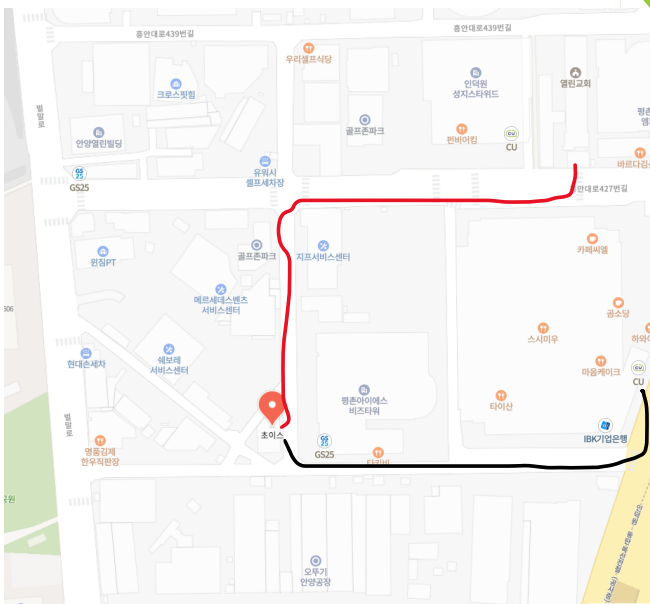

GSI 선교회

GSI 란?

GSI 는 "Gospel Stream International"의 약자로서 세계에 복음을 흘려보내는 사명을 감당하는 선교회라는 의미를 가지고 있습니다.

선교회의 역할

GSI 선교회는 개혁주의 신학에 입각하여 그리스도의 복음을 전하는 일에 헌신하는 수 많은 선교사, 신학교, 신학생, 목회자를 섬기는 단체입니다.

GSI 선교회 로고 소개

로고 상단의 십자가는 복음을 의미하고 물결은 복음 전파를 의미하며, 나뭇잎은 생명을 의미합니다.

따라서, GSI 선교회의 로고는 십자가의 복음이 물결처럼 흘러가 새로운 생명을 싹 틔운다는 의미를 지니고 있습니다.

오시는 길

열린교회와 열린빌딩 사이에 있는 JEEP 서비스 센터 골목으로 들어오셔서 GS25 편의점 건너편에 있는 초이스빌딩 3 층으로 오시면 됩니다. (붉은 선 참조)

대중교통 이용시

지하철 4 호선 인덕원역 4 번출구 → 버스 540, 502, 777, 441 로 환승 후 두산벤처다음 정거장에서 하차 → 오투기 공장과 두산벤처다임 사이 골목으로 직진 → GS25 편의점 건너편에 있는 초이스빌딩 3 층으로 오시면 됩니다. (검은 선 참조)